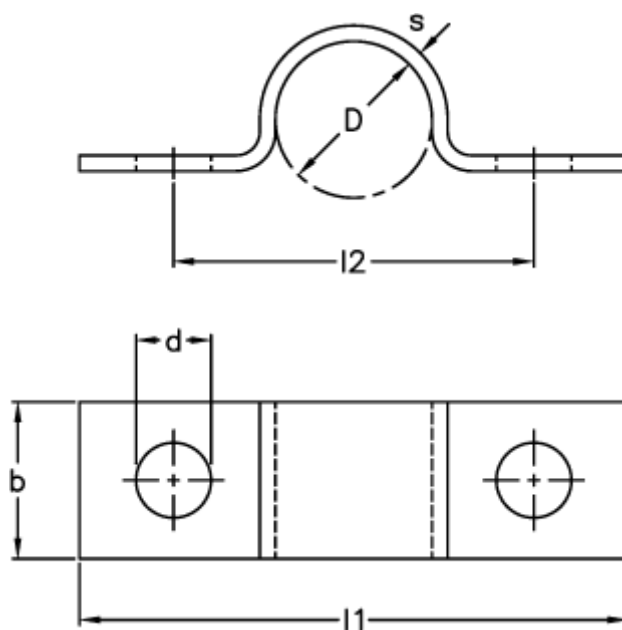

Varenummer: 025217000011
Beskrivelse: Norma rørbøjle type 521
BSN 11x20x2 m/2 lasker W1

Mål

b = 20
D = 11
d = 7
l1 = 50.0
l2 = 34.0
s = 2